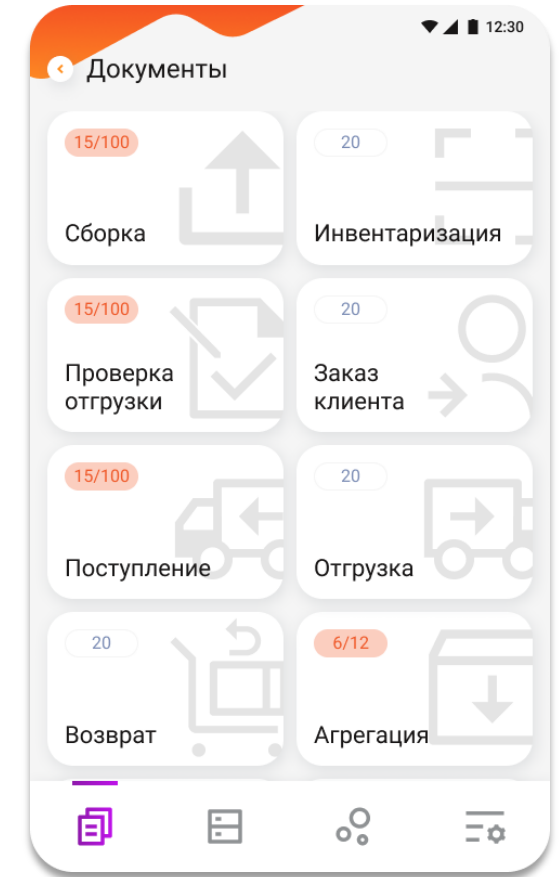

- Мебель
- Сувениры
- Хозтовары
- Строительные материалы

ОСНОВНЫЕ ПРОЦЕССЫ:

Инвентаризация

Приемка товара

Печать этикеток

Проверка ценников

Перемещение между складом и торговым залом

ВОЗМОЖНОСТИ DATAMOBILE СТАНДАРТ

- Работа с документами в режиме сбора ШК:
- Любые документы из товаручетной системы
- Просмотр детальной информации о товарах по ШК: остатки, цены, наименование и др.
- Печать этикеток и ценников на мобильных принтерах
- Логирование действий каждого пользователя
- Обмен с товаручетными программами в файлами .CSV
- Возможность подключить модуль «Маркировка»