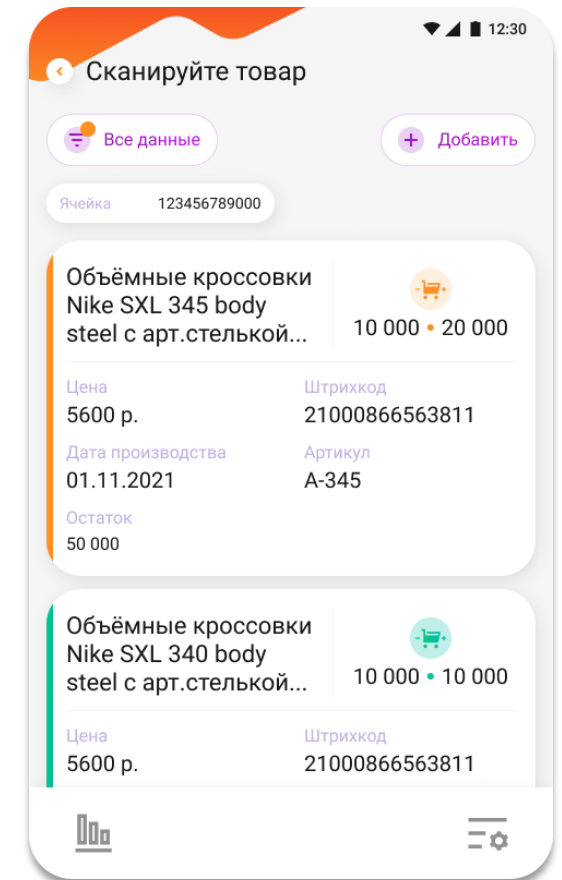

ВОЗМОЖНОСТИ DATAMOBILE СТАНДАРТ С МОДУЛЕМ «МАРКИРОВКА»

- Работа с маркируемыми товарами и алкоголем:
- Приемка, отгрузка, списание, ввод в оборот и др.
- Использование доп.информации о товаре по сканированию КМ: сроки годности, статусы КМ
- Работа с документами по заданию
- Поддержка нескольких ШК у одной номенклатуры
- Работа с сериями в товарах