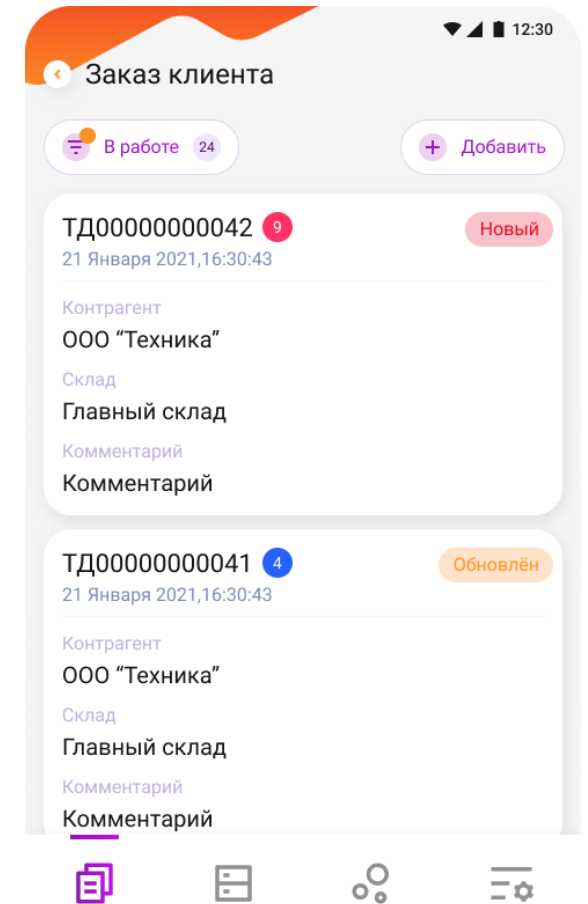

ВОЗМОЖНОСТИ DATAMOBILE СТАНДАРТ PRO

- Адресное хранение
- Работа с документами по заданию
- Создание новых товаров на ТСД
- Поддержка нескольких ШК у одного товара.
  Привязка ШК к существующему товару с ТСД
- Поддержка серийного учета
- Возможность подключить модули «Маркировка» и RFID